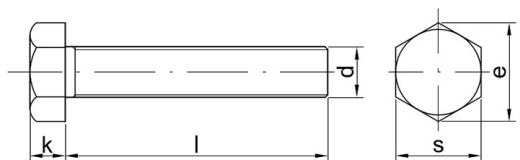

## Болт Valenta с шестостенна глава цяла резба М14х90 мм, 8.8, DIN 933

Dimensions (d x l)    Art. code    k mm    s mm    e mm    Weight kg/100 pcs    Packing pcs/box

M5 x 8	933105008	3,5	8	8,79	0,24	500
M5 x 10	933105010	3,5	8	8,79	0,26	1000
M5 x 12	933105012	3,5	8	8,79	0,29	1000
M5 x 14	933105014	3,5	8	8,79	0,31	1000
M5 x 16	933105016	3,5	8	8,79	0,33	1000
M5 x 20	933105020	3,5	8	8,79	0,38	1000
M5 x 25	933105025	3,5	8	8,79	0,44	500
M5 x 30	933105030	3,5	8	8,79	0,51	500
M5 x 35	933105035	3,5	8	8,79	0,57	500
M5 x 40	933105040	3,5	8	8,79	0,63	500
M5 x 45	933105045	3,5	8	8,79	0,70	500
M5 x 50	933105050	3,5	8	8,79	0,76	500
M5 x 60	933105060	3,5	8	8,79	0,88	500

M6 x 8	933106008	4	10	11,05	0,37	500
M6 x 10	933106010	4	10	11,05	0,41	500
M6 x 12	933106012	4	10	11,05	0,44	500
M6 x 14	933106014	4	10	11,01	0,48	500
M6 x 16	933106016	4	10	11,05	0,51	500
M6 x 20	933106020	4	10	11,05	0,58	500
M6 x 25	933106025	4	10	11,05	0,67	500
M6 x 30	933106030	4	10	11,05	0,75	500
M6 x 35	933106035	4	10	11,05	0,84	500
M6 x 40	933106040	4	10	11,05	0,92	200
M6 x 45	933106045	4	10	11,05	1,01	200
M6 x 50	933106050	4	10	11,05	1,10	200
M6 x 55	933106055	4	10	11,05	1,19	200
M6 x 60	933106060	4	10	11,05	1,27	200
M6 x 70	933106070	4	10	11,05	1,44	200
M6 x 80	933106080	4	10	11,05	1,62	200
M6 x 90	933106090	4	10	11,05	1,80	200
M6 x 100	933106100	4	10	11,05	1,98	100

M8 x 10	933108010	5,3	13	14,38	0,91	500
M8 x 12	933108012	5,3	13	14,38	0,98	200
M8 x 16	933108016	5,3	13	14,38	1,11	200
M8 x 20	933108020	5,3	13	14,38	1,23	200
M8 x 25	933108025	5,3	13	14,38	1,39	200
M8 x 30	933108030	5,3	13	14,38	1,55	200
M8 x 35	933108035	5,3	13	14,38	1,71	200
M8 x 40	933108040	5,3	13	14,38	1,87	200
M8 x 45	933108045	5,3	13	14,38	2,03	200
M8 x 50	933108050	5,3	13	14,38	2,18	200

Продукт: [Болт Valenta с шестостенна глава цяла резба M14x90 мм, 8.8, DIN 933](#)

Категория: [Болтове и винтове метрична резба](#)

Марка: [Марка Valenta](#)

Тип: [Болт Valenta](#)